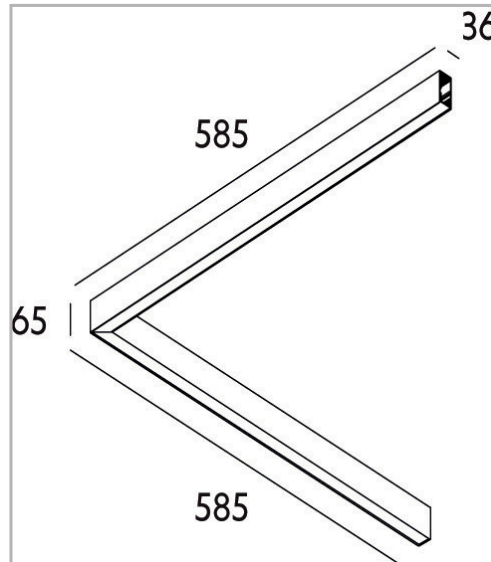

Eclairage > Luminaires > Plafonnier > Suspendu > LEADER P/S

DÉSIGNATION ARTICLE : [PLAFONNIER LEADER P/S MP BLANC 35W 3610LM 3000K](#)

PHOTOS ET SCHÉMAS

[+ DE VISUELS SUR WWW.SERMES.FR](#)

CARACTÉRISTIQUES DÉTAILLÉES

Code article	31264335
EAN 13	3262571173003
IK	08
Flux lumineux	3610 Lm
MacAdam	2
IP	20
Détecteur	NON
Gradation	ON/OFF
Intérieur ou extérieur	intérieur
Poids article	2,900 Kg

CARACTÉRISTIQUES GÉNÉRALES

LAMDA FIRST