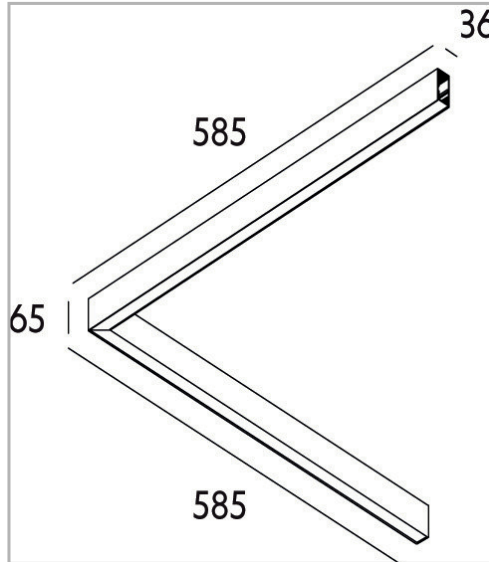

Eclairage > Luminaires > Plafonnier > Suspendu > LEADER P/S

DÉSIGNATION ARTICLE : [PLAFONNIER LEADER P/S MP BLANC 55W 5700LM 3000K](#)

PHOTOS ET SCHÉMAS

[+ DE VISUELS SUR WWW.SERMES.FR](#)

CARACTÉRISTIQUES DÉTAILLÉES

Code article	31264337
EAN 13	3262571173027
IK	08
Flux lumineux	5700 Lm
MacAdam	2
IP	20
Détecteur	NON
Gradation	ON/OFF
Intérieur ou extérieur	intérieur
Poids article	4,500 Kg

CARACTÉRISTIQUES GÉNÉRALES

LAMDA FIRST