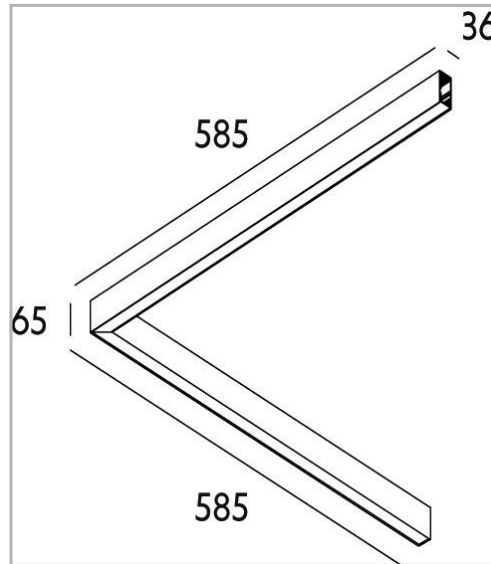

Eclairage > Luminaires > Plafonnier > Suspendu > LEADER P/S OPALE

DÉSIGNATION ARTICLE : [PLAFONNIER LEADER P/S MP BLANC 24W 2610LM 3000K DALI](#)

PHOTOS ET SCHÉMAS

[+ DE VISUELS SUR WWW.SERMES.FR](#)

CARACTÉRISTIQUES DÉTAILLÉES

Code article	31264343
EAN 13	3262571173058
IK	08
Flux lumineux	2610 Lm
MacAdam	2
IP	20
Détecteur	0
Gradation	DALI
Intérieur ou extérieur	intérieur
Poids article	2 Kg

CARACTÉRISTIQUES GÉNÉRALES

LAMDA FIRST