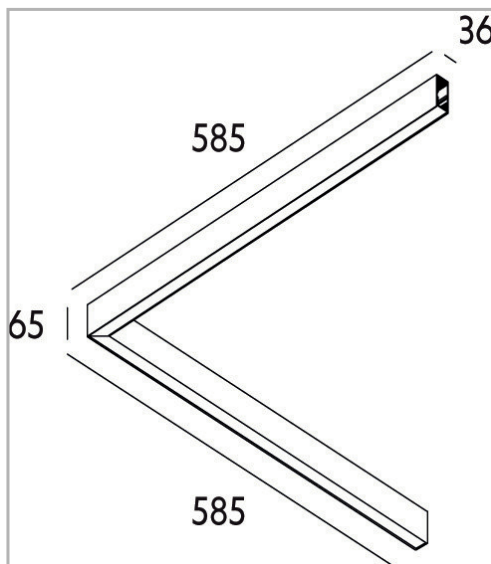

Eclairage > Luminaires > Plafonnier > Suspendu > LEADER P/S

DÉSIGNATION ARTICLE : [PLAFONNIER LEADER P/S MP BLANC 24W 2610LM 3000K DALI](#)

PHOTOS ET SCHÉMAS

[+ DE VISUELS SUR WWW.SERMES.FR](#)

CARACTÉRISTIQUES DÉTAILLÉES

Code article	31264343
EAN 13	3262571173058
IK	08
Flux lumineux	2610 Lm
MacAdam	2
IP	20
Détecteur	NON
Gradation	DALI
Intérieur ou extérieur	intérieur
Poids article	2,000 Kg

CARACTÉRISTIQUES GÉNÉRALES

LAMDA FIRST