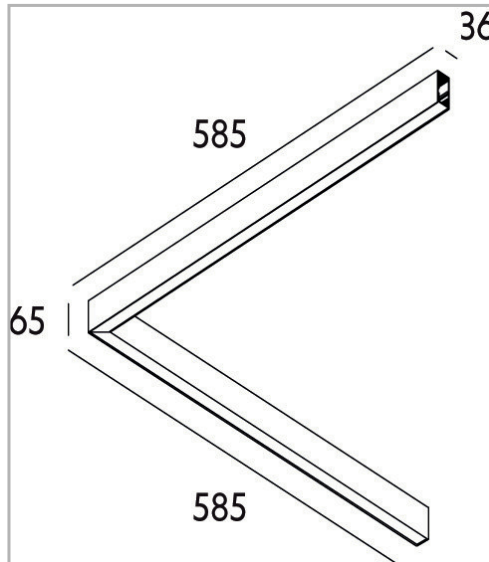

Eclairage > Luminaires > Plafonnier > Suspendu > LEADER P/S

**DÉSIGNATION ARTICLE :** [PLAFONNIER LEADER P/S MP NOIR 20W 2200LM 4000K](#)

**PHOTOS ET SCHÉMAS**

[+ DE VISUELS SUR WWW.SERMES.FR](#)

**CARACTÉRISTIQUES DÉTAILLÉES**

Intérieur ou extérieur **intérieur**

Poids article **1,700 Kg**

**CARACTÉRISTIQUES GÉNÉRALES**

**LAMDA FIRST**

Non

**REMARQUE / NOTA**

Article sur commande, consultez-nous.

**TÉLÉCHARGEMENT**