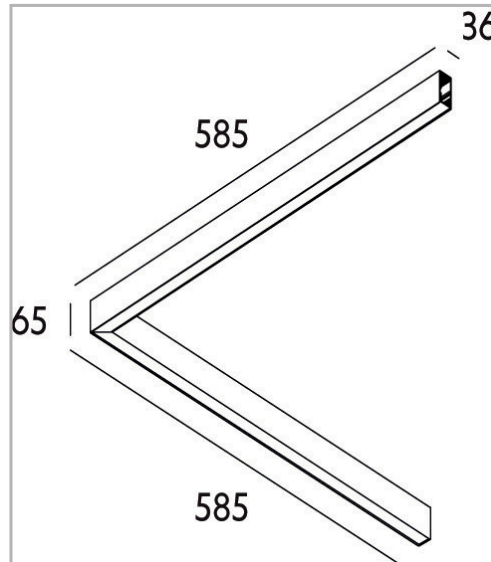

Eclairage > Luminaires > Plafonnier > Suspendu > LEADER P/S

DÉSIGNATION ARTICLE : [PLAFONNIER LEADER P/S MP NOIR 24W 2750LM 4000K](#)

PHOTOS ET SCHÉMAS

[+ DE VISUELS SUR WWW.SERMES.FR](#)

CARACTÉRISTIQUES DÉTAILLÉES

Code article	31264413
EAN 13	3262571173126
IK	08
Flux lumineux	2750 Lm
MacAdam	2
IP	20
Détecteur	NON
Gradation	ON/OFF
Intérieur ou extérieur	intérieur
Poids article	2,000 Kg

CARACTÉRISTIQUES GÉNÉRALES

LAMDA FIRST