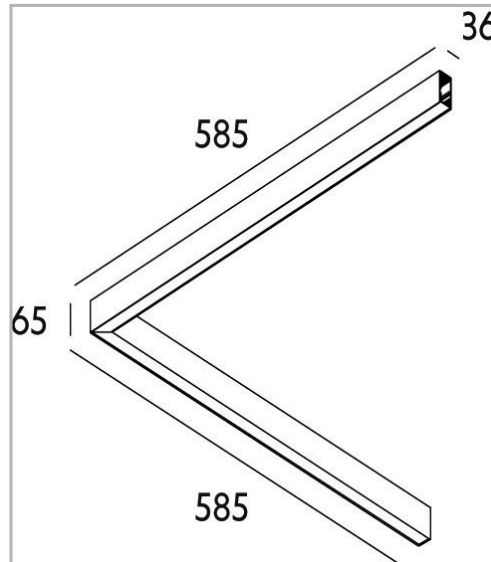

Eclairage > Luminaires > Plafonnier > Suspendu > LEADER P/S

DÉSIGNATION ARTICLE : [PLAFONNIER LEADER P/S MP NOIR 28W 3300LM 4000K](#)

PHOTOS ET SCHÉMAS

[+ DE VISUELS SUR WWW.SERMES.FR](#)

CARACTÉRISTIQUES DÉTAILLÉES

Intérieur ou extérieur **intérieur**

Poids article **2,700 Kg**

CARACTÉRISTIQUES GÉNÉRALES

LAMDA FIRST

Non

REMARQUE / NOTA

Article sur commande, consultez-nous.

TÉLÉCHARGEMENT