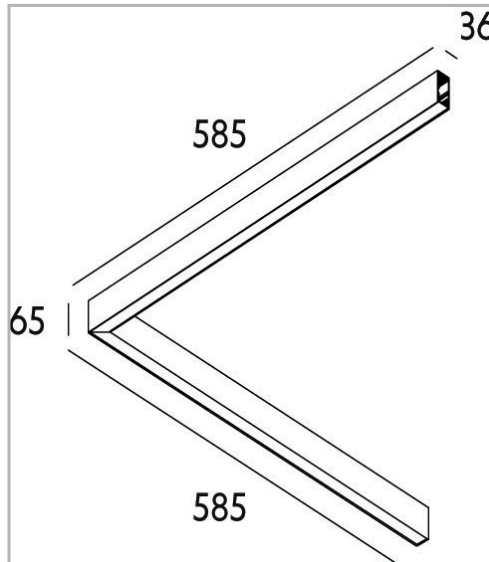

Eclairage > Luminaires > Plafonnier > Suspendu > LEADER P/S

**DÉSIGNATION ARTICLE :** [PLAFONNIER LEADER P/S MP NOIR 35W 3800LM 4000K](#)

**PHOTOS ET SCHÉMAS**

[+ DE VISUELS SUR WWW.SERMES.FR](#)

**CARACTÉRISTIQUES DÉTAILLÉES**

Code article	<b>31264415</b>
EAN 13	<b>3262571173140</b>
IK	<b>08</b>
Flux lumineux	<b>3800 Lm</b>
MacAdam	<b>2</b>
IP	<b>20</b>
Détecteur	<b>NON</b>
Gradation	<b>ON/OFF</b>
Intérieur ou extérieur	<b>intérieur</b>
Poids article	<b>4,000 Kg</b>