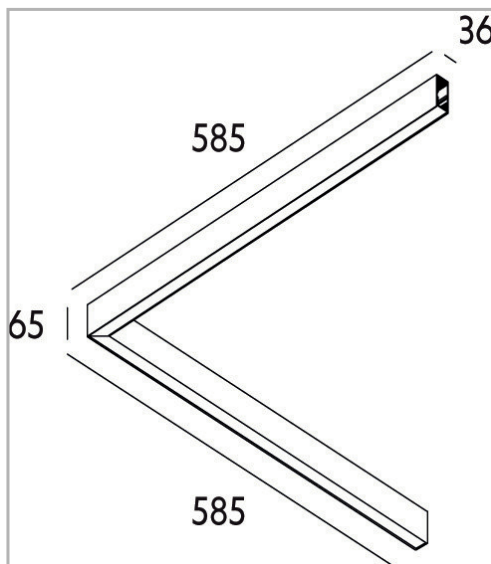

Eclairage > Luminaires > Plafonnier > Suspendu > LEADER P/S

**DÉSIGNATION ARTICLE :** [PLAFONNIER LEADER P/S MP NOIR 24W 2750LM 4000K DALI](#)

**PHOTOS ET SCHÉMAS**

[+ DE VISUELS SUR WWW.SERMES.FR](#)

**CARACTÉRISTIQUES DÉTAILLÉES**

Code article	<b>31264423</b>
EAN 13	<b>3262571173195</b>
IK	<b>08</b>
Flux lumineux	<b>2750 Lm</b>
MacAdam	<b>2</b>
IP	<b>20</b>
Détecteur	<b>NON</b>
Gradation	<b>DALI</b>
Intérieur ou extérieur	<b>intérieur</b>
Poids article	<b>2,000 Kg</b>