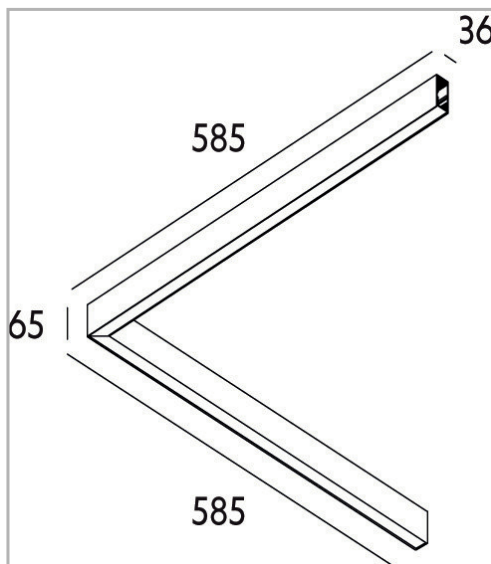

Eclairage > Luminaires > Plafonnier > Suspendu > LEADER P/S

DÉSIGNATION ARTICLE : [PLAFONNIER LEADER P/S MP NOIR 20W 2090LM 3000K](#)

PHOTOS ET SCHÉMAS

[+ DE VISUELS SUR WWW.SERMES.FR](#)

CARACTÉRISTIQUES DÉTAILLÉES

Code article	31264432
EAN 13	3262571173256
IK	08
Flux lumineux	2090 Lm
MacAdam	2
IP	20
Détecteur	NON
Gradation	ON/OFF
Intérieur ou extérieur	intérieur
Poids article	1,7 Kg

CARACTÉRISTIQUES GÉNÉRALES

LAMDA FIRST