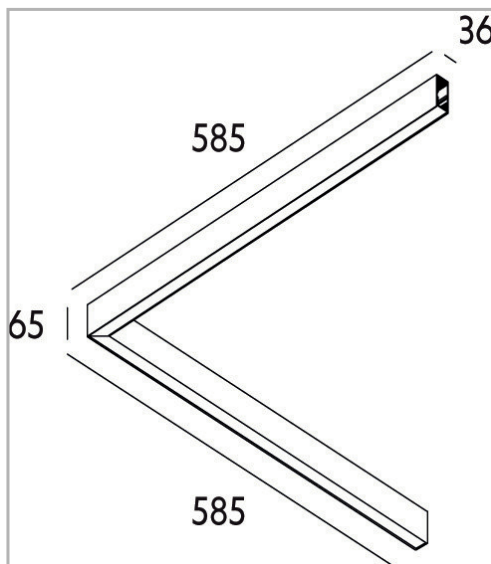

Eclairage > Luminaires > Plafonnier > Suspendu > LEADER P/S

DÉSIGNATION ARTICLE : [PLAFONNIER LEADER P/S MP NOIR 55W 5700LM 3000K](#)

PHOTOS ET SCHÉMAS

[+ DE VISUELS SUR WWW.SERMES.FR](#)

CARACTÉRISTIQUES DÉTAILLÉES

Intérieur ou extérieur **intérieur**

Poids article **4,500 Kg**

CARACTÉRISTIQUES GÉNÉRALES

LAMDA FIRST

Non

REMARQUE / NOTA

Article sur commande, consultez-nous.

TÉLÉCHARGEMENT