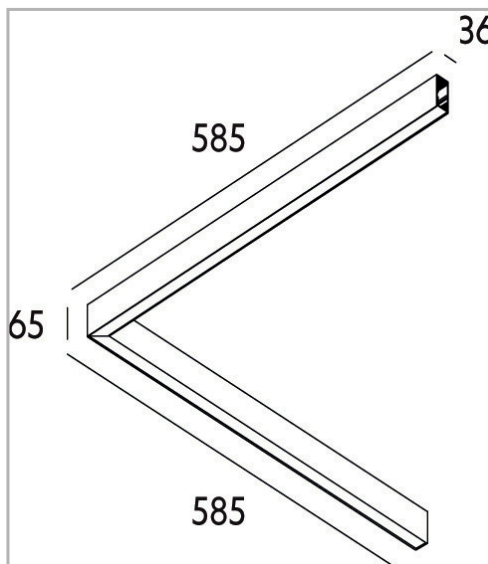

Eclairage > Luminaires > Plafonnier > Suspendu > LEADER P/S

DÉSIGNATION ARTICLE : [PLAFONNIER LEADER P/S MP NOIR 45W 4655LM 3000K DALI](#)

PHOTOS ET SCHÉMAS

[+ DE VISUELS SUR WWW.SERMES.FR](#)

CARACTÉRISTIQUES DÉTAILLÉES

Code article	31264446
EAN 13	3262571173362
IK	08
Flux lumineux	4655 Lm
MacAdam	2
IP	20
Détecteur	NON
Gradation	DALI
Intérieur ou extérieur	intérieur
Poids article	3,700 Kg

CARACTÉRISTIQUES GÉNÉRALES

LAMDA FIRST