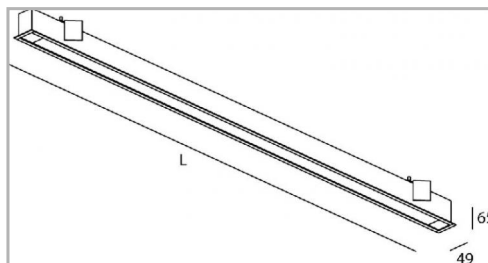

Eclairage > Luminaires > Plafonnier > Encastré > LEADER E

**DÉSIGNATION ARTICLE :** [LEADER E BLANC OPALE 24W 2375LM 830 1402MM](#)

**PHOTOS ET SCHÉMAS**

**CARACTÉRISTIQUES DÉTAILLÉES**

Code article **31264533**

Indicateur L & B **L90 B10.**

Détecteur **NON**

Gradation **ON/OFF**

Intérieur ou extérieur **intérieur**

Puissance **2750 W/m**

Poids article **2,100 Kg**

**CARACTÉRISTIQUES GÉNÉRALES**

**LAMDA FIRST**