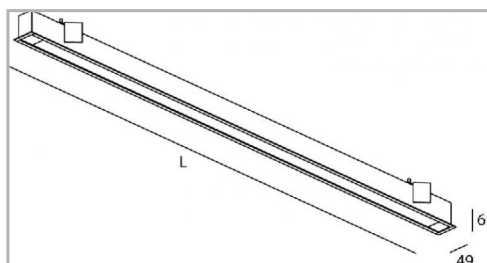

Eclairage > Luminaires > Plafonnier > Encastré > LEADER E

DÉSIGNATION ARTICLE : [LEADER E BLANC MICRO 28W 3300LM 840 1682MM](#)

PHOTOS ET SCHÉMAS

CARACTÉRISTIQUES DÉTAILLÉES

Code article **31264714**

EAN 13 **3262571175410**

Indicateur L & B **L90 B10.**

Détecteur **NON**

Gradation **ON/OFF**

Intérieur ou extérieur **intérieur**

Puissance **3300 W/m**

Poids article **2,500 Kg**

CARACTÉRISTIQUES GÉNÉRALES

LAMDA FIRST