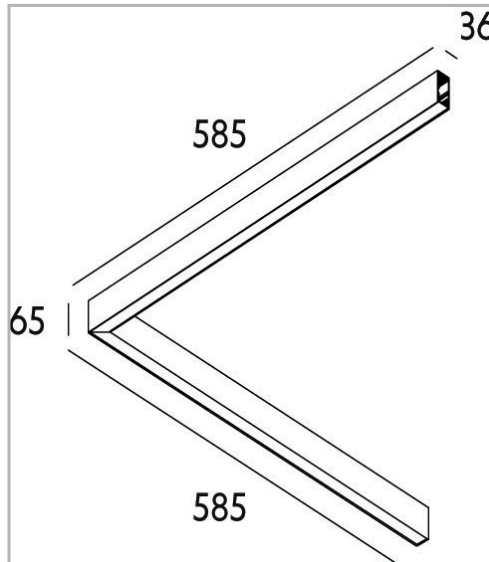

Eclairage > Luminaires > Plafonnier > Suspendu > LEADER P/S

DÉSIGNATION ARTICLE : [PLAFONNIER LEADER P/S OP BLANC 22W 2150LM 4000K](#)

PHOTOS ET SCHÉMAS

[+ DE VISUELS SUR WWW.SERMES.FR](#)

CARACTÉRISTIQUES DÉTAILLÉES

Code article	31265111
EAN 13	3262571173386
IK	08
Flux lumineux	2150 Lm
MacAdam	2
IP	20
Détecteur	NON
Gradation	ON/OFF
Intérieur ou extérieur	intérieur
Poids article	1,300 Kg

CARACTÉRISTIQUES GÉNÉRALES

LAMDA FIRST
Non

TÉLÉCHARGEMENT

↓ [VISUELS \(0.636 MO\)](#)