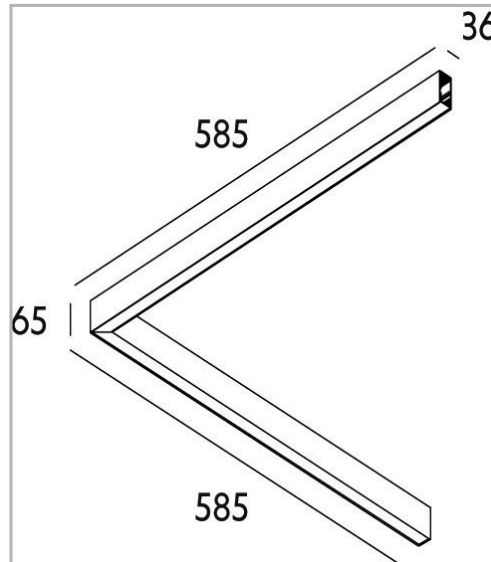

Eclairage > Luminaires > Plafonnier > Suspendu > LEADER P/S

DÉSIGNATION ARTICLE : [PLAFONNIER LEADER P/S OP BLANC 28W 2850LM 4000K](#)

PHOTOS ET SCHÉMAS

[+ DE VISUELS SUR WWW.SERMES.FR](#)

CARACTÉRISTIQUES DÉTAILLÉES

Code article	31265112
EAN 13	3262571173393
IK	08
Flux lumineux	2580 Lm
MacAdam	2
Détecteur	NON
Gradation	ON/OFF
Intérieur ou extérieur	intérieur
Poids article	1,700 Kg

CARACTÉRISTIQUES GÉNÉRALES

LAMDA FIRST
Non

TÉLÉCHARGEMENT

[VISUELS \(0.636 MO\)](#)