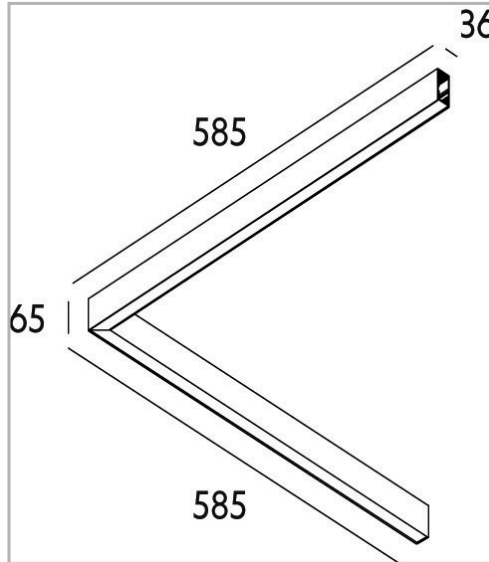

Eclairage > Luminaires > Plafonnier > Suspendu > LEADER P/S

DÉSIGNATION ARTICLE : [PLAFONNIER LEADER P/S OP BLANC 67W 6500LM 4000K](#)

PHOTOS ET SCHÉMAS

[+ DE VISUELS SUR WWW.SERMES.FR](#)

CARACTÉRISTIQUES DÉTAILLÉES

Code article	31265116
EAN 13	3262571173430
IK	08
Flux lumineux	6500 Lm
MacAdam	2
IP	20
Détecteur	NON
Gradation	ON/OFF
Intérieur ou extérieur	intérieur
Poids article	3,700 Kg

CARACTÉRISTIQUES GÉNÉRALES

LAMDA FIRST
Non