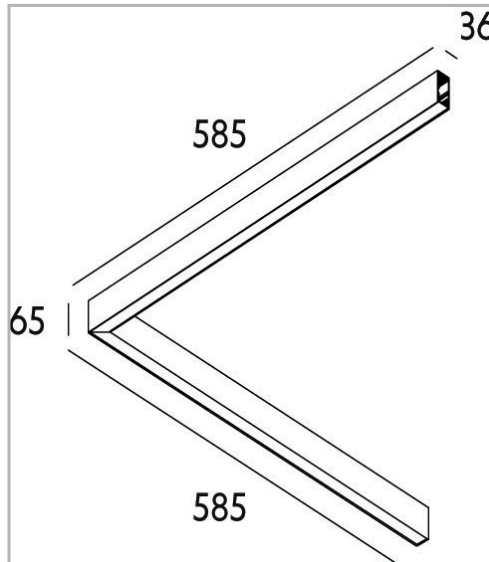

Eclairage > Luminaires > Plafonnier > Suspendu > LEADER P/S OPALE

DÉSIGNATION ARTICLE : [PLAFONNIER LEADER P/S OP BLANC 37W 3600LM 4000K DALI](#)

PHOTOS ET SCHÉMAS

[+ DE VISUELS SUR WWW.SERMES.FR](#)

CARACTÉRISTIQUES DÉTAILLÉES

Code article	31265123
EAN 13	3262571173478
IK	08
Flux lumineux	3600 Lm
Température de couleur	ASUPPMG K
Distribution	ASUPPMG
MacAdam	2
IP	20
Détecteur	0
Gradation	DALI
Intérieur ou extérieur	intérieur
Optiques	ASUPPMG
Poids article	2 Kg