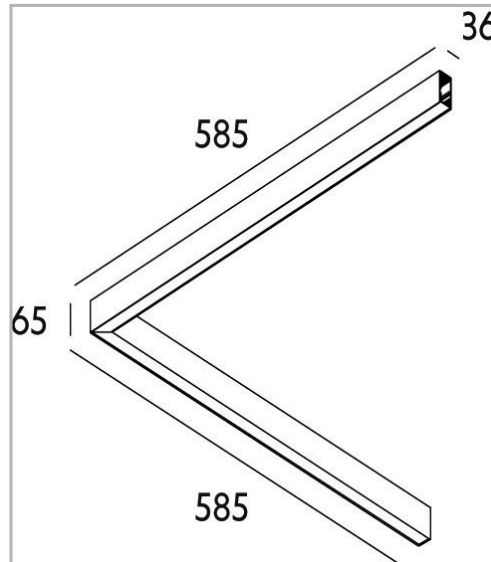

Eclairage > Luminaires > Plafonnier > Suspendu > LEADER P/S

**DÉSIGNATION ARTICLE :** [PLAFONNIER LEADER P/S OP BLANC 44W 4300LM 4000K DALI](#)

**PHOTOS ET SCHÉMAS**

[+ DE VISUELS SUR WWW.SERMES.FR](#)

**CARACTÉRISTIQUES DÉTAILLÉES**

Code article	<b>31265124</b>
EAN 13	<b>3262571173485</b>
IK	<b>08</b>
Flux lumineux	<b>4300 Lm</b>
MacAdam	<b>2</b>
IP	<b>20</b>
Détecteur	<b>NON</b>
Gradation	<b>DALI</b>
Intérieur ou extérieur	<b>intérieur</b>
Poids article	<b>2,700 Kg</b>