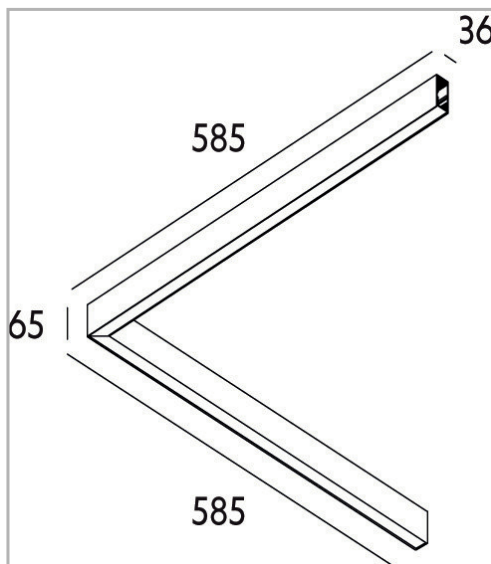

Eclairage > Luminaires > Plafonnier > Suspendu > LEADER P/S

DÉSIGNATION ARTICLE : [PLAFONNIER LEADER P/S OP BLANC 67W 6500LM 4000K DALI](#)

PHOTOS ET SCHÉMAS

[+ DE VISUELS SUR WWW.SERMES.FR](#)

CARACTÉRISTIQUES DÉTAILLÉES

Code article	31265126
EAN 13	3262571173508
IK	08
Flux lumineux	6500 Lm
MacAdam	2
IP	20
Détecteur	NON
Gradation	DALI
Intérieur ou extérieur	intérieur
Poids article	3,700 Kg

CARACTÉRISTIQUES GÉNÉRALES

LAMDA FIRST
Non