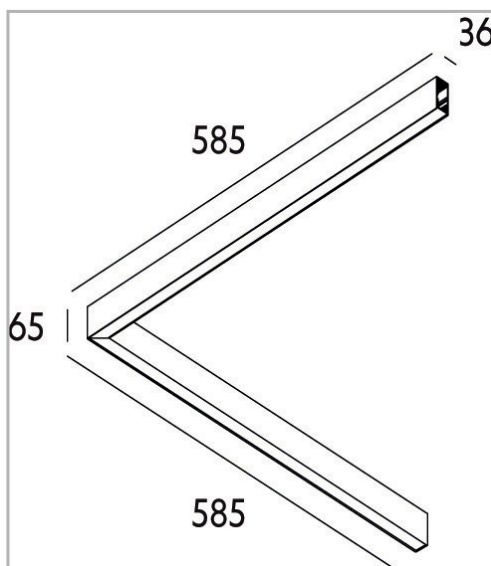

Eclairage > Luminaires > Plafonnier > Suspendu > LEADER P/S OPALE

**DÉSIGNATION ARTICLE :** [PLAFONNIER LEADER P/S OP BLANC 22W 2040LM 3000K](#)

**PHOTOS ET SCHÉMAS**

[+ DE VISUELS SUR WWW.SERMES.FR](#)

**CARACTÉRISTIQUES DÉTAILLÉES**

Code article	<b>31265131</b>
EAN 13	<b>3262571173522</b>
IK	<b>08</b>
Flux lumineux	<b>2040 Lm</b>
MacAdam	<b>2</b>
IP	<b>20</b>
Détecteur	<b>0</b>
Gradation	<b>On / off</b>
Intérieur ou extérieur	<b>intérieur</b>
Poids article	<b>1,3 Kg</b>