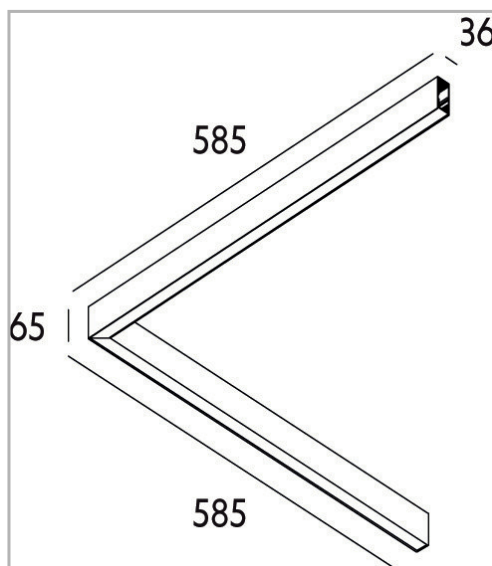

Eclairage > Luminaires > Plafonnier > Suspendu > LEADER P/S OPALE

DÉSIGNATION ARTICLE : [PLAFONNIER LEADER P/S OP BLANC 52W 4845LM 3000K](#)

PHOTOS ET SCHÉMAS

[+ DE VISUELS SUR WWW.SERMES.FR](#)

CARACTÉRISTIQUES DÉTAILLÉES

Code article	31265135
EAN 13	3262571173560
IK	08
Flux lumineux	4845 Lm
MacAdam	2
IP	20
Détecteur	0
Gradation	On / off
Intérieur ou extérieur	intérieur
Poids article	2,9 Kg

CARACTÉRISTIQUES GÉNÉRALES

LAMDA FIRST