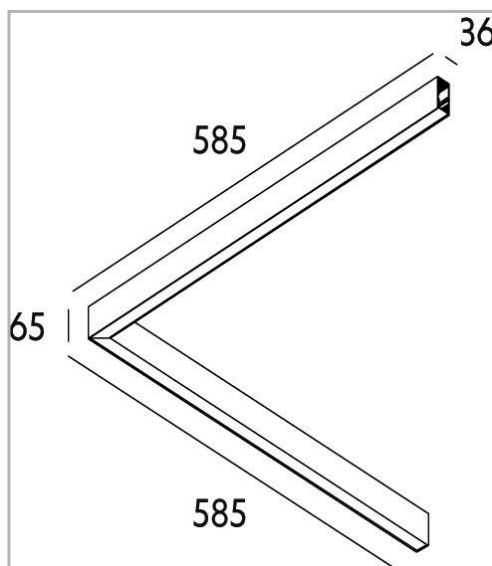

Eclairage > Luminaires > Plafonnier > Suspendu > LEADER P/S

DÉSIGNATION ARTICLE : [PLAFONNIER LEADER P/S OP NOIR 67W 6500LM 4000K](#)

PHOTOS ET SCHÉMAS

[+ DE VISUELS SUR WWW.SERMES.FR](#)

CARACTÉRISTIQUES DÉTAILLÉES

Code article	31265216
EAN 13	3262571173713
IK	08
Flux lumineux	6500 Lm
MacAdam	2
IP	20
Détecteur	NON
Gradation	ON/OFF
Intérieur ou extérieur	intérieur
Poids article	3,7 Kg

CARACTÉRISTIQUES GÉNÉRALES

LAMDA FIRST
Non