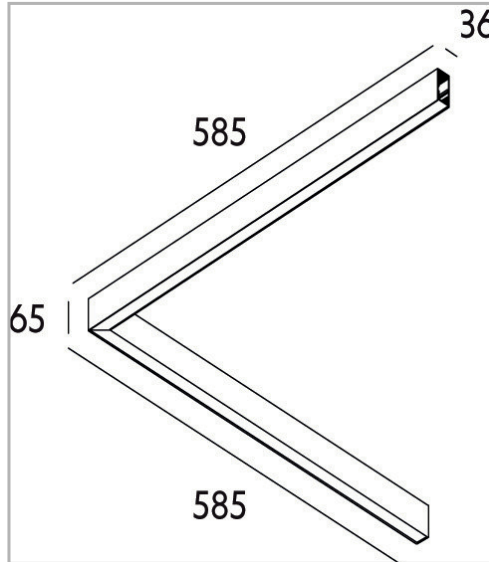

Eclairage > Luminaires > Plafonnier > Suspendu > LEADER P/S

DÉSIGNATION ARTICLE : [PLAFONNIER LEADER P/S OP NOIR 44W 4300LM 4000K DALI](#)

PHOTOS ET SCHÉMAS

[+ DE VISUELS SUR WWW.SERMES.FR](#)

CARACTÉRISTIQUES DÉTAILLÉES

Code article	31265224
EAN 13	3262571173768
IK	08
Flux lumineux	4300 Lm
MacAdam	2
IP	20
Détecteur	NON
Gradation	DALI
Intérieur ou extérieur	intérieur
Poids article	2,700 Kg

CARACTÉRISTIQUES GÉNÉRALES

LAMDA FIRST
Non

TÉLÉCHARGEMENT

[VISUELS \(0.636 MO\)](#)