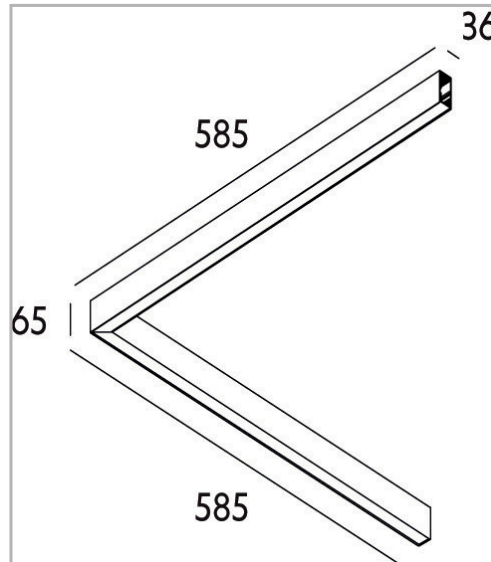

Eclairage > Luminaires > Plafonnier > Suspendu > LEADER P/S

DÉSIGNATION ARTICLE : [PLAFONNIER LEADER P/S OP NOIR 67W 6500LM 4000K DALI](#)

PHOTOS ET SCHÉMAS

[+ DE VISUELS SUR WWW.SERMES.FR](#)

CARACTÉRISTIQUES DÉTAILLÉES

Code article	31265226
EAN 13	3262571173782
IK	08
Flux lumineux	6500 Lm
MacAdam	2
IP	20
Détecteur	NON
Gradation	DALI
Intérieur ou extérieur	intérieur
Poids article	3,700 Kg

CARACTÉRISTIQUES GÉNÉRALES

LAMDA FIRST
Non