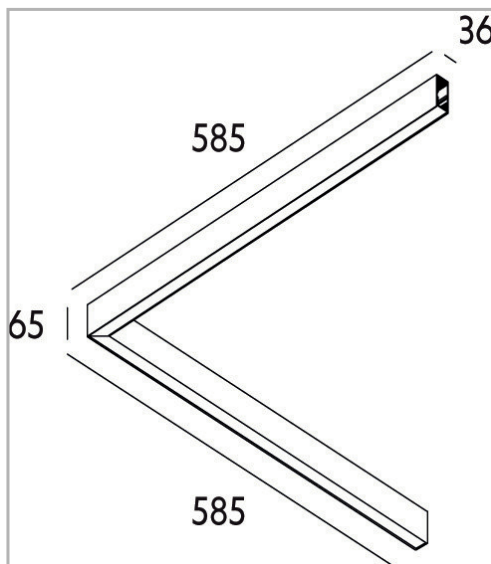

Eclairage > Luminaires > Plafonnier > Suspendu > LEADER P/S

**DÉSIGNATION ARTICLE :** [PLAFONNIER LEADER P/S OP NOIR 67W 6175LM 3000K](#)

**PHOTOS ET SCHÉMAS**

[+ DE VISUELS SUR WWW.SERMES.FR](#)

**CARACTÉRISTIQUES DÉTAILLÉES**

Code article	<b>31265236</b>
EAN 13	<b>3262571173850</b>
IK	<b>08</b>
Flux lumineux	<b>6175 Lm</b>
MacAdam	<b>2</b>
IP	<b>20</b>
Détecteur	<b>NON</b>
Gradation	<b>ON/OFF</b>
Intérieur ou extérieur	<b>intérieur</b>
Poids article	<b>3,700 Kg</b>