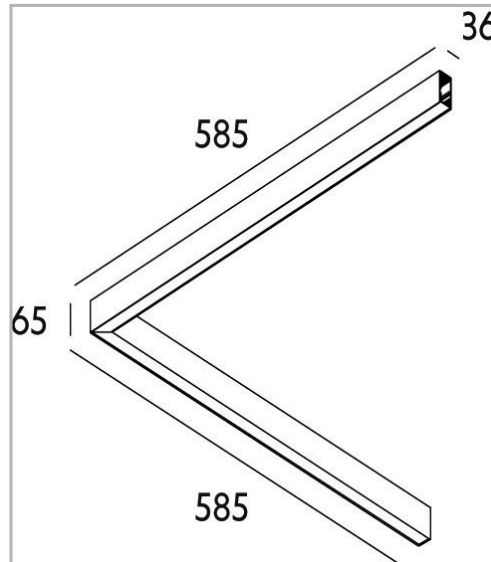

Eclairage > Luminaires > Plafonnier > Suspendu > LEADER P/S

**DÉSIGNATION ARTICLE :** [PLAFONNIER LEADER P/S MP BLANC 37W 3900LM 4000K](#)

**PHOTOS ET SCHÉMAS**

[+ DE VISUELS SUR WWW.SERMES.FR](#)

**CARACTÉRISTIQUES DÉTAILLÉES**

Code article	<b>31265313</b>
EAN 13	<b>3262571173966</b>
IK	<b>08</b>
Flux lumineux	<b>3900 Lm</b>
MacAdam	<b>2</b>
IP	<b>20</b>
Détecteur	<b>NON</b>
Gradation	<b>ON/OFF</b>
Intérieur ou extérieur	<b>intérieur</b>
Poids article	<b>2,000 Kg</b>