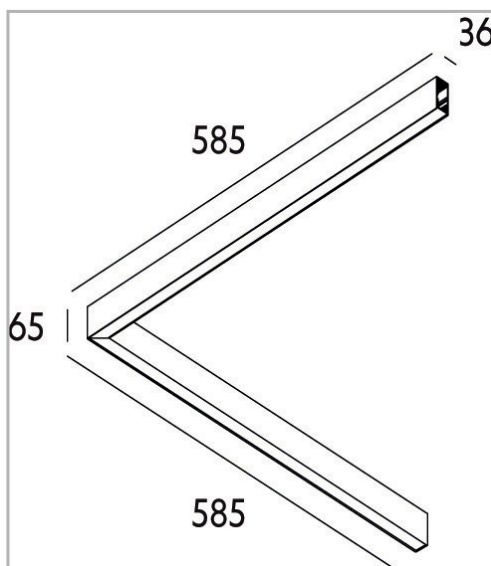

Eclairage > Luminaires > Plafonnier > Suspendu > LEADER P/S

DÉSIGNATION ARTICLE : [PLAFONNIER LEADER P/S MP BLANC 67W 7100LM 4000K](#)

PHOTOS ET SCHÉMAS

[+ DE VISUELS SUR WWW.SERMES.FR](#)

CARACTÉRISTIQUES DÉTAILLÉES

Intérieur ou extérieur **intérieur**

Poids article **3,700 Kg**

CARACTÉRISTIQUES GÉNÉRALES

LAMDA FIRST

Non

REMARQUE / NOTA

Article sur commande, consultez-nous.

TÉLÉCHARGEMENT