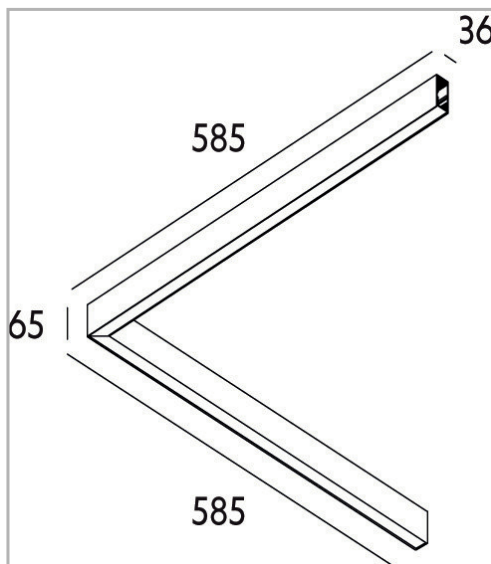

Eclairage > Luminaires > Plafonnier > Suspendu > LEADER P/S

DÉSIGNATION ARTICLE : [PLAFONNIER LEADER P/S MP BLANC 83W 8600LM 4000K DALI](#)

PHOTOS ET SCHÉMAS

[+ DE VISUELS SUR WWW.SERMES.FR](#)

CARACTÉRISTIQUES DÉTAILLÉES

Intérieur ou extérieur **intérieur**

Poids article **4,500 Kg**

CARACTÉRISTIQUES GÉNÉRALES

LAMDA FIRST

Non

REMARQUE / NOTA

Article sur commande, consultez-nous.

TÉLÉCHARGEMENT