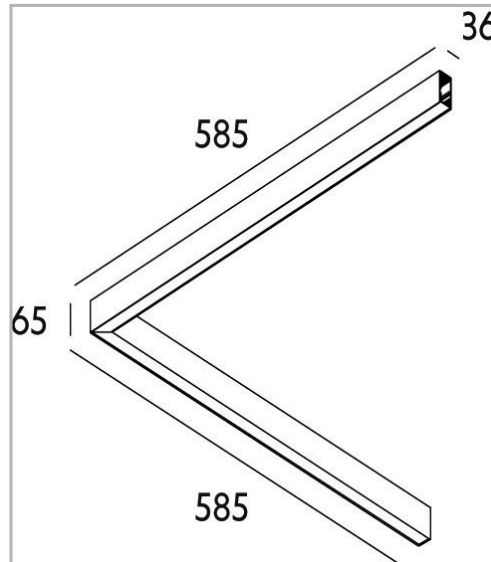

Eclairage > Luminaires > Plafonnier > Suspendu > LEADER P/S OPALE

**DÉSIGNATION ARTICLE :** [PLAFONNIER LEADER P/S MP BLANC 22W 2230LM 3000K](#)

**PHOTOS ET SCHÉMAS**

[+ DE VISUELS SUR WWW.SERMES.FR](#)

**CARACTÉRISTIQUES DÉTAILLÉES**

Code article	<b>31265331</b>
EAN 13	<b>3262571174086</b>
IK	<b>08</b>
Flux lumineux	<b>2230 Lm</b>
Température de couleur	<b>ASUPPMG K</b>
Distribution	<b>ASUPPMG</b>
MacAdam	<b>2</b>
IP	<b>20</b>
Détecteur	<b>0</b>
Gradation	<b>On / off</b>
Intérieur ou extérieur	<b>intérieur</b>
Optiques	<b>ASUPPMG</b>
Poids article	<b>1,3 Kg</b>