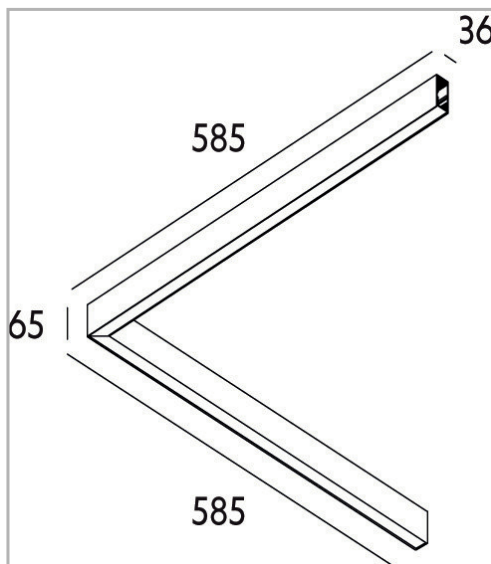

Eclairage > Luminaires > Plafonnier > Suspendu > LEADER P/S

DÉSIGNATION ARTICLE : [PLAFONNIER LEADER P/S MP BLANC 44W 4465LM 3000K](#)

PHOTOS ET SCHÉMAS

[+ DE VISUELS SUR WWW.SERMES.FR](#)

CARACTÉRISTIQUES DÉTAILLÉES

Intérieur ou extérieur **intérieur**

Poids article **2,700 Kg**

CARACTÉRISTIQUES GÉNÉRALES

LAMDA FIRST

Non

REMARQUE / NOTA

Article sur commande, consultez-nous.

TÉLÉCHARGEMENT