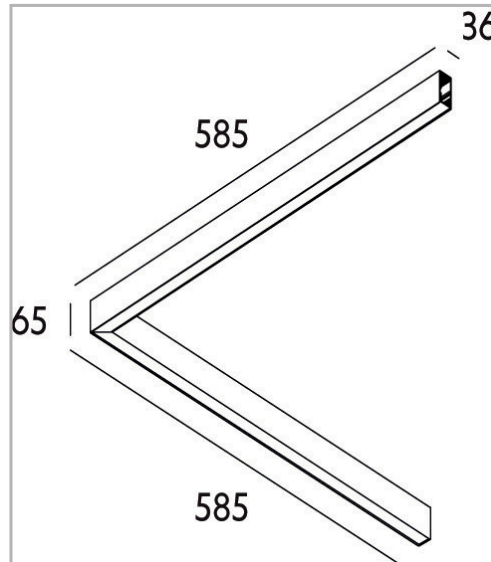

Eclairage > Luminaires > Plafonnier > Suspendu > LEADER P/S

DÉSIGNATION ARTICLE : [PLAFONNIER LEADER P/S MP BLANC 22W 2230LM 3000K DALI](#)

PHOTOS ET SCHÉMAS

[+ DE VISUELS SUR WWW.SERMES.FR](#)

CARACTÉRISTIQUES DÉTAILLÉES

Code article	31265341
EAN 13	3262571174154
IK	08
Flux lumineux	2230 Lm
MacAdam	2
IP	20
Détecteur	NON
Gradation	DALI
Intérieur ou extérieur	intérieur
Poids article	1,300 Kg

CARACTÉRISTIQUES GÉNÉRALES

LAMDA FIRST