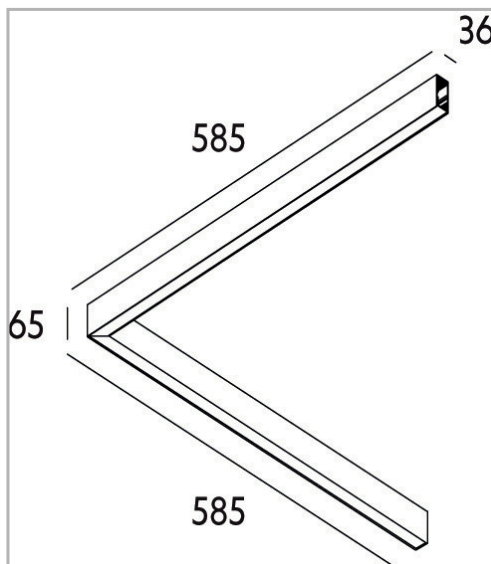

Eclairage > Luminaires > Plafonnier > Suspendu > LEADER P/S

DÉSIGNATION ARTICLE : [PLAFONNIER LEADER P/S MP BLANC 44W 4465M 3000K DALI](#)

PHOTOS ET SCHÉMAS

[+ DE VISUELS SUR WWW.SERMES.FR](#)

CARACTÉRISTIQUES DÉTAILLÉES

Code article	31265344
EAN 13	3262571174185
IK	08
Flux lumineux	4465 Lm
MacAdam	2
Détecteur	NON
Gradation	DALI
Intérieur ou extérieur	intérieur
Poids article	2,700 Kg

CARACTÉRISTIQUES GÉNÉRALES

LAMDA FIRST