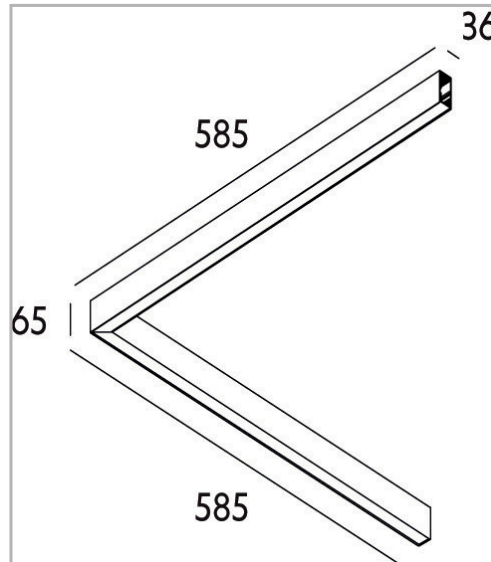

Eclairage > Luminaires > Plafonnier > Suspendu > LEADER P/S OPALE

DÉSIGNATION ARTICLE : [PLAFONNIER LEADER P/S MP NOIR 37W 3900LM 4000K](#)

PHOTOS ET SCHÉMAS

[+ DE VISUELS SUR WWW.SERMES.FR](#)

CARACTÉRISTIQUES DÉTAILLÉES

Code article	31265413
EAN 13	3262571174246
IK	08
Flux lumineux	3900 Lm
MacAdam	2
IP	20
Détecteur	0
Gradation	On / off
Intérieur ou extérieur	intérieur
Poids article	2 Kg

CARACTÉRISTIQUES GÉNÉRALES

LAMDA FIRST