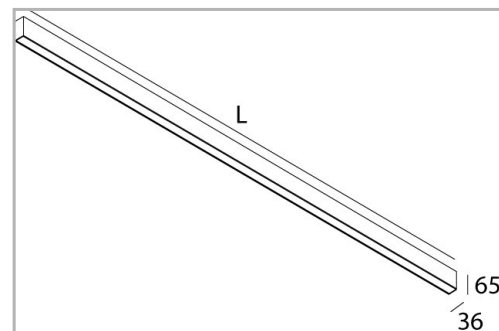

Eclairage > Luminaires > Plafonnier > Suspendu > LEADER P/S

DÉSIGNATION ARTICLE : [PLAFONNIER LEADER P/S MP NOIR 67W 7100LM 4000K](#)

PHOTOS ET SCHÉMAS

[+ DE VISUELS SUR WWW.SERMES.FR](#)

CARACTÉRISTIQUES DÉTAILLÉES

Intérieur ou extérieur **intérieur**

Poids article **3,700 Kg**

CARACTÉRISTIQUES GÉNÉRALES

LAMDA FIRST

Non

REMARQUE / NOTA

Article sur commande, consultez-nous.

TÉLÉCHARGEMENT