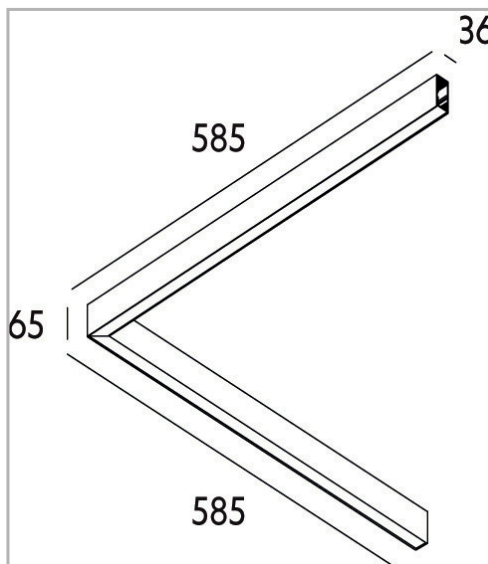

Eclairage > Luminaires > Plafonnier > Suspendu > LEADER P/S

DÉSIGNATION ARTICLE : [PLAFONNIER LEADER P/S MP NOIR 67W 7100LM 4000K](#)

PHOTOS ET SCHÉMAS

[+ DE VISUELS SUR WWW.SERMES.FR](#)

CARACTÉRISTIQUES DÉTAILLÉES

Intérieur ou extérieur **intérieur**

Poids article **3,700 Kg**

CARACTÉRISTIQUES GÉNÉRALES

LAMDA FIRST

Non

REMARQUE / NOTA

Article sur commande, consultez-nous.

TÉLÉCHARGEMENT