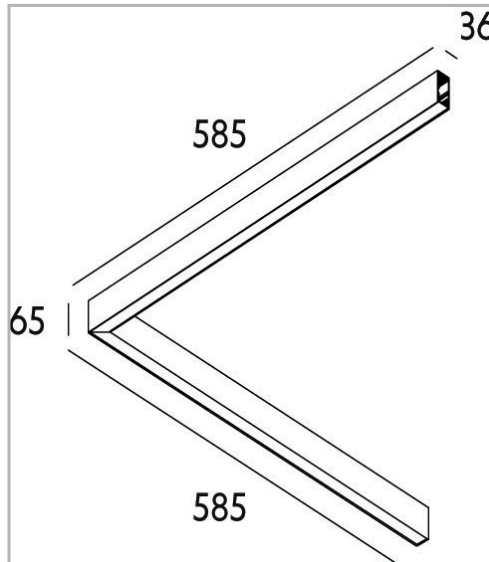

Eclairage > Luminaires > Plafonnier > Suspendu > LEADER P/S OPALE

**DÉSIGNATION ARTICLE :** [PLAFONNIER LEADER P/S MP NOIR 37W 3700LM 3000K](#)

**PHOTOS ET SCHÉMAS**

[+ DE VISUELS SUR WWW.SERMES.FR](#)

**CARACTÉRISTIQUES DÉTAILLÉES**

Code article	<b>31265433</b>
EAN 13	<b>3262571174383</b>
IK	<b>08</b>
Flux lumineux	<b>3700 Lm</b>
Température de couleur	<b>ASUPPMG K</b>
Distribution	<b>ASUPPMG</b>
MacAdam	<b>2</b>
IP	<b>20</b>
Détecteur	<b>0</b>
Gradation	<b>On / off</b>
Intérieur ou extérieur	<b>intérieur</b>
Optiques	<b>ASUPPMG</b>
Poids article	<b>2 Kg</b>