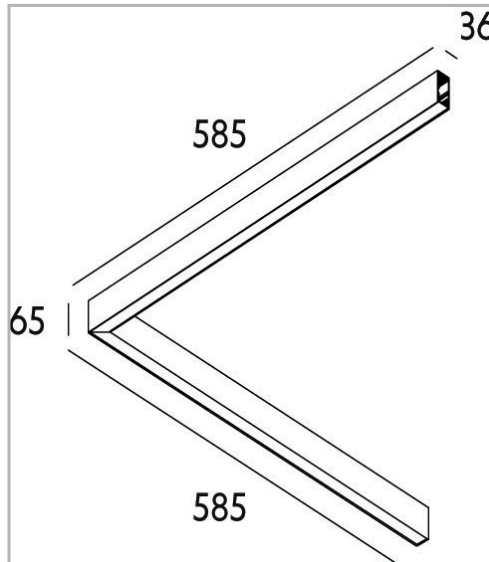

Eclairage > Luminaires > Plafonnier > Suspendu > LEADER P/S

DÉSIGNATION ARTICLE : [PLAFONNIER LEADER P/S MP NOIR 44W 4465LM 3000K](#)

PHOTOS ET SCHÉMAS

[+ DE VISUELS SUR WWW.SERMES.FR](#)

CARACTÉRISTIQUES DÉTAILLÉES

| | |
|------------------------|----------------------|
| Code article | 31265434 |
| EAN 13 | 3262571174390 |
| IK | 08 |
| Flux lumineux | 4465 Lm |
| MacAdam | 2 |
| IP | 20 |
| Détecteur | NON |
| Gradation | ON/OFF |
| Intérieur ou extérieur | intérieur |
| Poids article | 2,700 Kg |