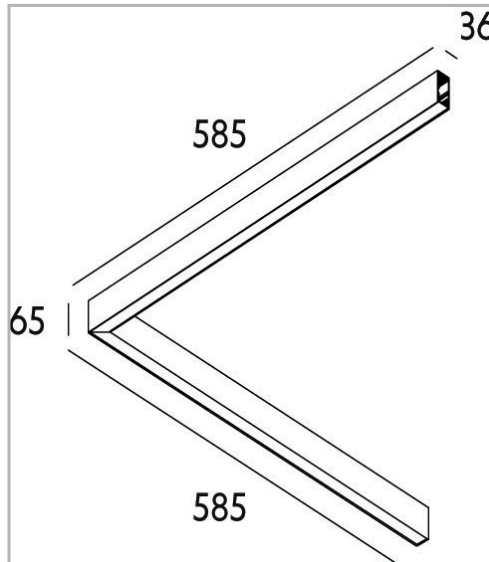

Eclairage > Luminaires > Plafonnier > Suspendu > LEADER P/S

**DÉSIGNATION ARTICLE :** [PLAFONNIER LEADER P/S MP NOIR 83W 8170LM 3000K](#)

**PHOTOS ET SCHÉMAS**

[+ DE VISUELS SUR WWW.SERMES.FR](#)

**CARACTÉRISTIQUES DÉTAILLÉES**

Code article	<b>31265437</b>
EAN 13	<b>3262571174420</b>
IK	<b>08</b>
Flux lumineux	<b>8170 Lm</b>
MacAdam	<b>2</b>
IP	<b>20</b>
Détecteur	<b>NON</b>
Gradation	<b>ON/OFF</b>
Intérieur ou extérieur	<b>intérieur</b>
Poids article	<b>4,5 Kg</b>