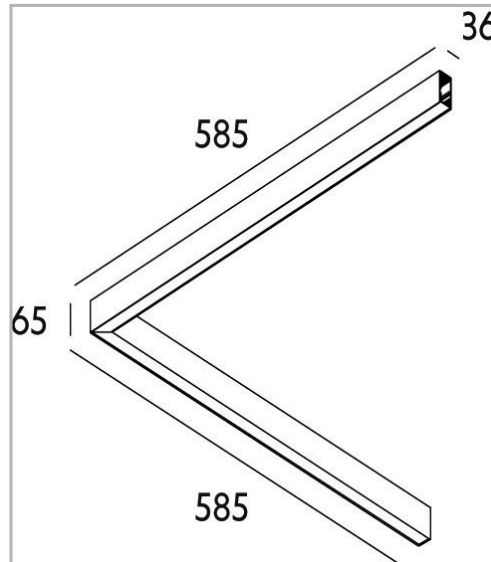

Eclairage > Luminaires > Plafonnier > Suspendu > LEADER P/S

DÉSIGNATION ARTICLE : [PLAFONNIER LEADER P/S MP NOIR 28W 2945LM 3000K DALI](#)

PHOTOS ET SCHÉMAS

[+ DE VISUELS SUR WWW.SERMES.FR](#)

CARACTÉRISTIQUES DÉTAILLÉES

Code article	31265442
EAN 13	3262571174444
IK	08
Flux lumineux	2945 Lm
MacAdam	2
IP	20
Détecteur	NON
Gradation	DALI
Intérieur ou extérieur	intérieur
Poids article	1,700 Kg

CARACTÉRISTIQUES GÉNÉRALES

LAMDA FIRST