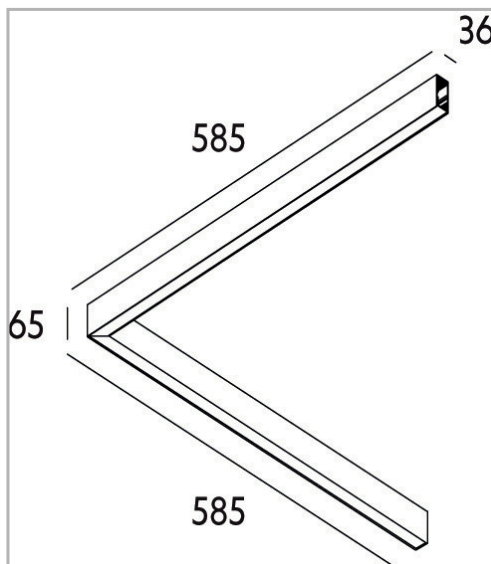

Eclairage > Luminaires > Plafonnier > Suspendu > LEADER P/S

DÉSIGNATION ARTICLE : [PLAFONNIER LEADER P/S MP NOIR 67W 6745LM 3000K DALI](#)

PHOTOS ET SCHÉMAS

[+ DE VISUELS SUR WWW.SERMES.FR](#)

CARACTÉRISTIQUES DÉTAILLÉES

| | |
|------------------------|----------------------|
| Code article | 31265446 |
| EAN 13 | 3262571174482 |
| IK | 08 |
| Flux lumineux | 6745 Lm |
| MacAdam | 2 |
| IP | 20 |
| Détecteur | NON |
| Gradation | DALI |
| Intérieur ou extérieur | intérieur |
| Poids article | 3,700 Kg |