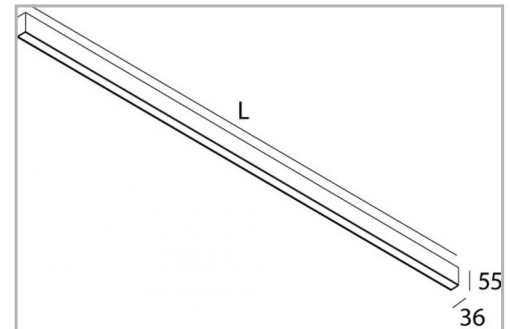

Eclairage > Luminaires > Applique > Saillie > LEADER APP

DÉSIGNATION ARTICLE : [APPLIQUE LEADER APP BLANCHE OPALE 22W 2150LM 840 845MM](#)

PHOTOS ET SCHÉMAS

CARACTÉRISTIQUES DÉTAILLÉES

Code article	31266151
EAN 13	3262571177063
Fréquence	50 Hz
IK	08
Tension	230 V
Puissance	22 W
Flux lumineux	2150 Lm
IP	44
Durée de vie	50000 h
Indicateur L & B	L90 B10
Détecteur	NON

CARACTÉRISTIQUES GÉNÉRALES
LAMDA FIRST

Non

REMARQUE / NOTA

(10 pièces minimum)

- IRC 90.

- finition beige, bois flotté et gris aluminium.

- DALI.

- tunable white.