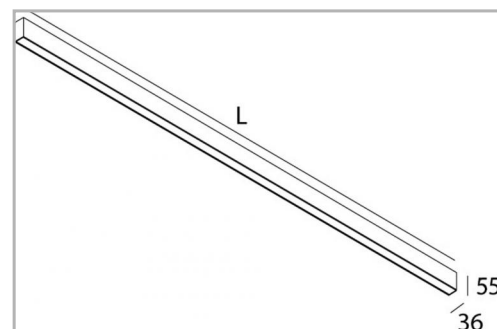

Eclairage > Luminaires > Applique > Saillie > LEADER APP

DÉSIGNATION ARTICLE : [APPLIQUE LEADER APP BLANCHE OPALE 28W 2850LM 840 1125MM](#)

PHOTOS ET SCHÉMAS

CARACTÉRISTIQUES DÉTAILLÉES

Code article **31266152**