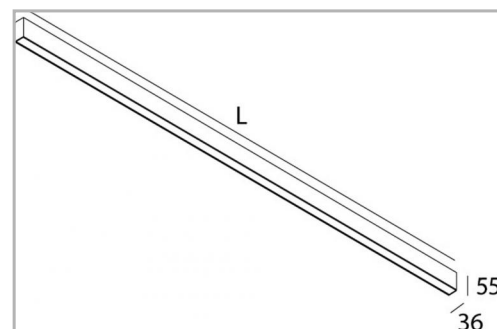

Eclairage > Luminaires > Applique > Saillie > LEADER APP

DÉSIGNATION ARTICLE : [APPLIQUE LEADER APP BLANCHE OPALE 28W 2850LM 840 1125MM](#)
PHOTOS ET SCHÉMAS

CARACTÉRISTIQUES DÉTAILLÉES

 Code article **31266152**

 Indicateur L & B **L90 B10**

 Détecteur **NON**
CARACTÉRISTIQUES GÉNÉRALES
LAMDA FIRST

Non

REMARQUE / NOTA

(10 pièces minimum)

- IRC 90.

- finition beige, bois flotté et gris aluminium.

- DALI.