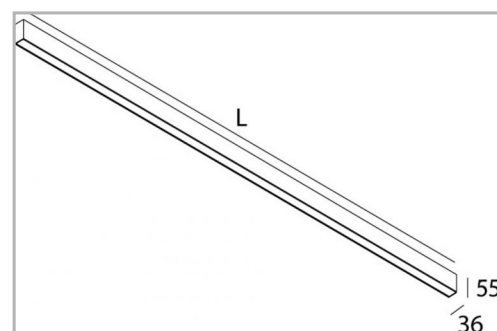

Eclairage > Luminaires > Applique > Saillie > LEADER APP

**DÉSIGNATION ARTICLE :** [APPLIQUE LEADER APP BLANCHE OPALE 37W 3600LM 840 1405MM](#)

**PHOTOS ET SCHÉMAS**

**CARACTÉRISTIQUES DÉTAILLÉES**

Code article	<b>31266153</b>
EAN 13	<b>3262571177087</b>
Couleur	<b>blanc</b>
Fréquence	<b>50 Hz</b>
IK	<b>08</b>
Tension	<b>230 V</b>
Puissance	<b>37 W</b>
Flux lumineux	<b>3600 Lm</b>
Température de couleur	<b>ASUPPMG K</b>
Distribution	<b>ASUPPMG</b>
MacAdam	<b>2</b>