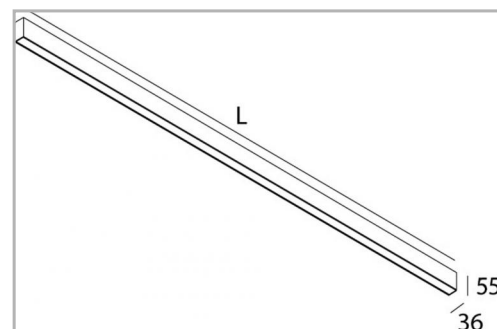

Eclairage > Luminaires > Applique > Saillie > LEADER APP

DÉSIGNATION ARTICLE : [APPLIQUE LEADER APP BLANCHE OPALE 37W 3600LM 840 1405MM](#)
PHOTOS ET SCHÉMAS

CARACTÉRISTIQUES DÉTAILLÉES

 Code article **31266153**

 Indicateur L & B **L90 B10**

 Détecteur **NON**
CARACTÉRISTIQUES GÉNÉRALES
LAMDA FIRST

Non

REMARQUE / NOTA

(10 pièces minimum)

- IRC 90.

- finition beige, bois flotté et gris aluminium.

- DALI.