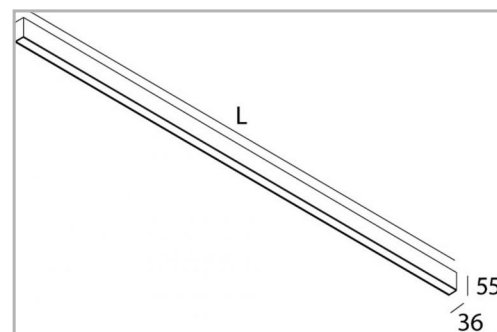

Eclairage > Luminaires > Applique > Saillie > LEADER APP

DÉSIGNATION ARTICLE : [APPLIQUE LEADER APP BLANCHE OPALE 37W 3600LM 840 1405MM](#)

PHOTOS ET SCHÉMAS

CARACTÉRISTIQUES DÉTAILLÉES

Code article	31266153
EAN 13	3262571177087
Fréquence	50 Hz
IK	08
Tension	230 V
Puissance	37 W
Flux lumineux	3600 Lm
IP	44
Durée de vie	50000 h
Indicateur L & B	L90 B10
Détecteur	NON

CARACTÉRISTIQUES GÉNÉRALES
LAMDA FIRST

Non

REMARQUE / NOTA

(10 pièces minimum)

- IRC 90.

- finition beige, bois flotté et gris aluminium.

- DALI.

- tunable white.