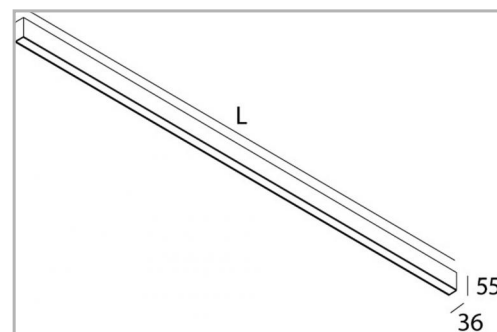

Eclairage > Luminaires > Applique > Saillie > LEADER APP

DÉSIGNATION ARTICLE : [APPLIQUE LEADER APP BLANCHE OPALE 52W 5000LM 840 1965MM](#)

PHOTOS ET SCHÉMAS

CARACTÉRISTIQUES DÉTAILLÉES

Code article **31266154**