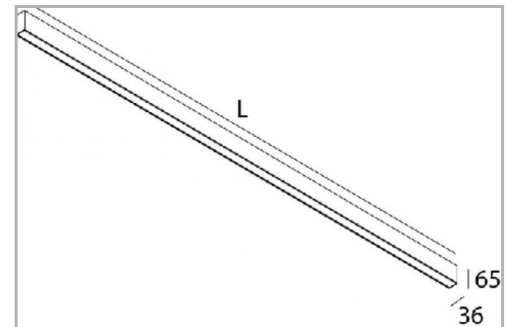

Eclairage > Luminaires > Applique > Saillie > LEADER APP

**DÉSIGNATION ARTICLE :** [APPLIQUE LEADER APP BLANC DIRECT/INDIRECT 44W 4K](#)

**PHOTOS ET SCHÉMAS**

**CARACTÉRISTIQUES DÉTAILLÉES**

Code article	<b>31266155</b>
EAN 13	<b>3262571177223</b>
Couleur	<b>blanc</b>
IK	<b>08</b>
Puissance	<b>44 W</b>
Flux lumineux	<b>2150/2200 Lm</b>
MacAdam	<b>2</b>
IP	<b>40</b>
Groupe de risque	<b>0</b>
Durée de vie	<b>50000 h</b>
Indicateur L & B	<b>L90 B10</b>