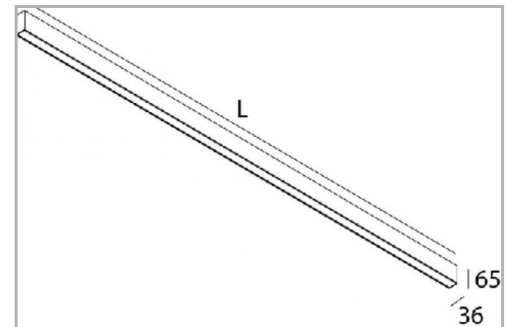

Eclairage > Luminaires > Applique > Saillie > LEADER APP

DÉSIGNATION ARTICLE : [APPLIQUE LEADER APP BLANC DIRECT/INDIRECT 44W 4K](#)

PHOTOS ET SCHÉMAS

CARACTÉRISTIQUES DÉTAILLÉES

Code article	31266155
EAN 13	3262571177223
IK	08
Flux lumineux	2150/2200 Lm
IP	40
Détecteur	NON
Gradation	ON/OFF
Intérieur ou extérieur	intérieur
Poids article	1,900 Kg