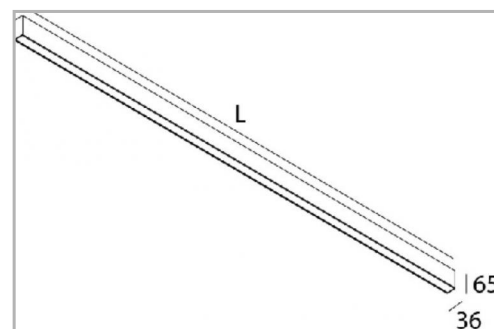

Eclairage > Luminaires > Applique > Saillie > LEADER APP

DÉSIGNATION ARTICLE : [APPLIQUE LEADER APP BLANC DIRECT/INDIRECT 74W 4K](#)

PHOTOS ET SCHÉMAS

CARACTÉRISTIQUES DÉTAILLÉES

Code article	31266157
EAN 13	3262571177247
Couleur	blanc
IK	08
Puissance	74 W
Flux lumineux	3600/3700 Lm
MacAdam	2
IP	40
Groupe de risque	0
Durée de vie	50000 h
Indicateur L & B	L90 B10