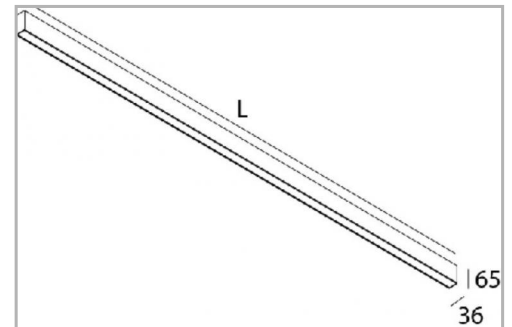

Eclairage > Luminaires > Applique > Saillie > LEADER APP

DÉSIGNATION ARTICLE : [APPLIQUE LEADER APP BLANC DIRECT/INDIRECT 74W 4K](#)

PHOTOS ET SCHÉMAS

CARACTÉRISTIQUES DÉTAILLÉES

Code article	31266157
EAN 13	3262571177247
IK	08
Flux lumineux	3600/3700 Lm
IP	40
Détecteur	NON
Gradation	ON/OFF
Intérieur ou extérieur	intérieur
Poids article	3,200 Kg