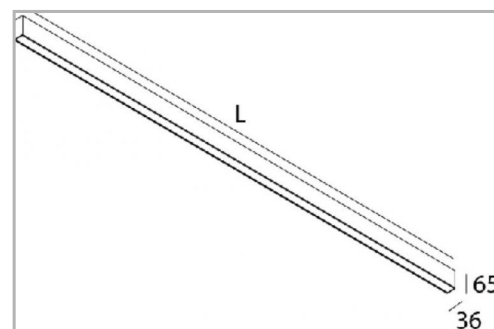

Eclairage > Luminaires > Applique > Saillie > LEADER APP

**DÉSIGNATION ARTICLE :** [APPLIQUE LEADER APP BLANC DIRECT/INDIRECT 102W 4K](#)

**PHOTOS ET SCHÉMAS**

**CARACTÉRISTIQUES DÉTAILLÉES**

Code article	<b>31266158</b>
EAN 13	<b>3262571177254</b>
IK	<b>08</b>
Flux lumineux	<b>5000/5200 Lm</b>
IP	<b>40</b>
Détecteur	<b>NON</b>
Gradation	<b>ON/OFF</b>
Intérieur ou extérieur	<b>intérieur</b>
Poids article	<b>3,900 Kg</b>

## TÉLÉCHARGEMENT

[PAGE CATALOGUE \(0.11 MO\)](#)[VISUELS \(0.201 MO\)](#)