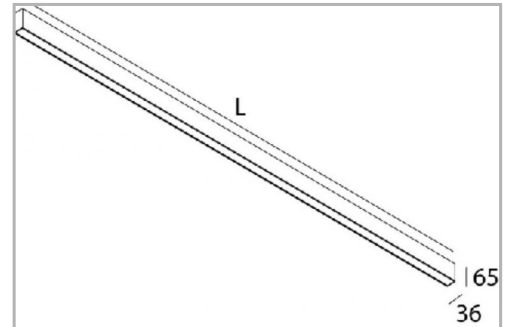

Eclairage > Luminaires > Applique > Saillie > LEADER APP

**DÉSIGNATION ARTICLE :** [APPLIQUE LEADER APP BLANC DIRECT/INDIRECT 102W 4K](#)

**PHOTOS ET SCHÉMAS**

**CARACTÉRISTIQUES DÉTAILLÉES**

Code article	<b>31266158</b>
EAN 13	<b>3262571177254</b>
IK	<b>08</b>
Flux lumineux	<b>5000/5200 Lm</b>
IP	<b>40</b>
Détecteur	<b>NON</b>
Gradation	<b>ON/OFF</b>
Intérieur ou extérieur	<b>intérieur</b>
Poids article	<b>3,900 Kg</b>