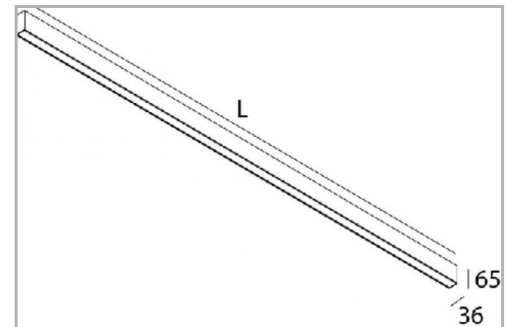

Eclairage > Luminaires > Applique > Saillie > LEADER APP

**DÉSIGNATION ARTICLE :** [APPLIQUE LEADER APP BLANC DIRECT/INDIRECT 102W 4K](#)

**PHOTOS ET SCHÉMAS**

**CARACTÉRISTIQUES DÉTAILLÉES**

Code article	<b>31266158</b>
EAN 13	<b>3262571177254</b>
Couleur	<b>blanc</b>
IK	<b>08</b>
Puissance	<b>102 W</b>
Flux lumineux	<b>5000/5200 Lm</b>
MacAdam	<b>2</b>
IP	<b>40</b>
Groupe de risque	<b>0</b>
Durée de vie	<b>50000 h</b>
Indicateur L & B	<b>L90 B10</b>