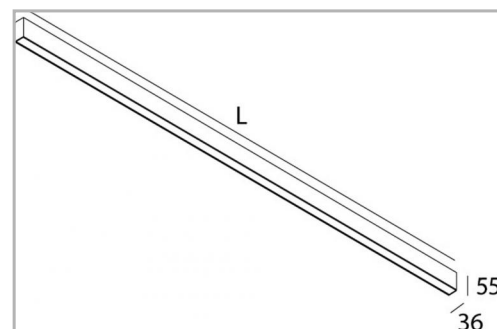

Eclairage > Luminaires > Applique > Saillie > LEADER APP

DÉSIGNATION ARTICLE : [APPLIQUE LEADER APP BLANCHE OPALE 28W 2700M 830 1125MM](#)

PHOTOS ET SCHÉMAS

CARACTÉRISTIQUES DÉTAILLÉES

Code article **31266172**