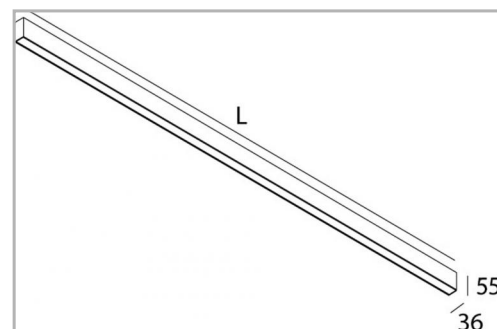

Eclairage &gt; Luminaires &gt; Applique &gt; Saillie &gt; LEADER APP

**DÉSIGNATION ARTICLE :** [APPLIQUE LEADER APP BLANCHE OPALE 37W 3420LM 830 1405MM](#)
**PHOTOS ET SCHÉMAS**

**CARACTÉRISTIQUES DÉTAILLÉES**