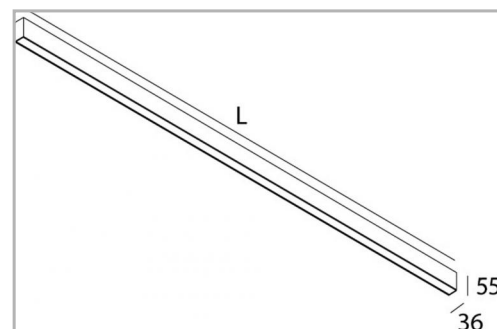

Eclairage > Luminaires > Applique > Saillie > LEADER APP

DÉSIGNATION ARTICLE : [APPLIQUE LEADER APP BLANCHE OPALE 52W 4750LM 830 1965MM](#)

PHOTOS ET SCHÉMAS

CARACTÉRISTIQUES DÉTAILLÉES

Code article **31266174**