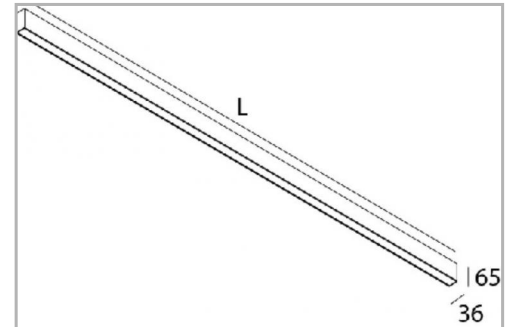

Eclairage > Luminaires > Applique > Saillie > LEADER APP

DÉSIGNATION ARTICLE : [APPLIQUE LEADER APP BLANC DIRECT/INDIRECT 44W 3K](#)

PHOTOS ET SCHÉMAS

CARACTÉRISTIQUES DÉTAILLÉES

Code article	31266175
EAN 13	3262571177261
IK	08
Flux lumineux	2040/2090 Lm
IP	40
Détecteur	NON
Gradation	ON/OFF
Intérieur ou extérieur	intérieur
Poids article	1,900 Kg