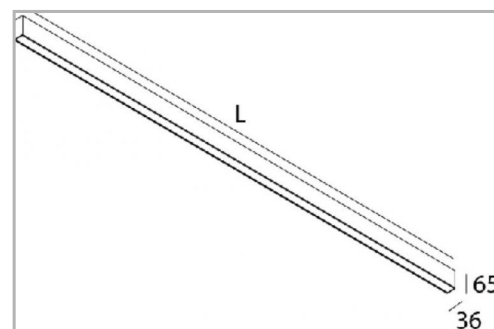

Eclairage > Luminaires > Applique > Saillie > LEADER APP

DÉSIGNATION ARTICLE : [APPLIQUE LEADER APP BLANC DIRECT/INDIRECT 44W 3K](#)

PHOTOS ET SCHÉMAS

CARACTÉRISTIQUES DÉTAILLÉES

Code article	31266175
EAN 13	3262571177261
IK	08
Flux lumineux	2040/2090 Lm
IP	40
Détecteur	NON
Gradation	ON/OFF
Intérieur ou extérieur	intérieur
Poids article	1,9 Kg

CARACTÉRISTIQUES GÉNÉRALES

LAMDA FIRST
NON

TÉLÉCHARGEMENT

[PAGE CATALOGUE \(0.11 MO\)](#)[VISUELS \(0.201 MO\)](#)